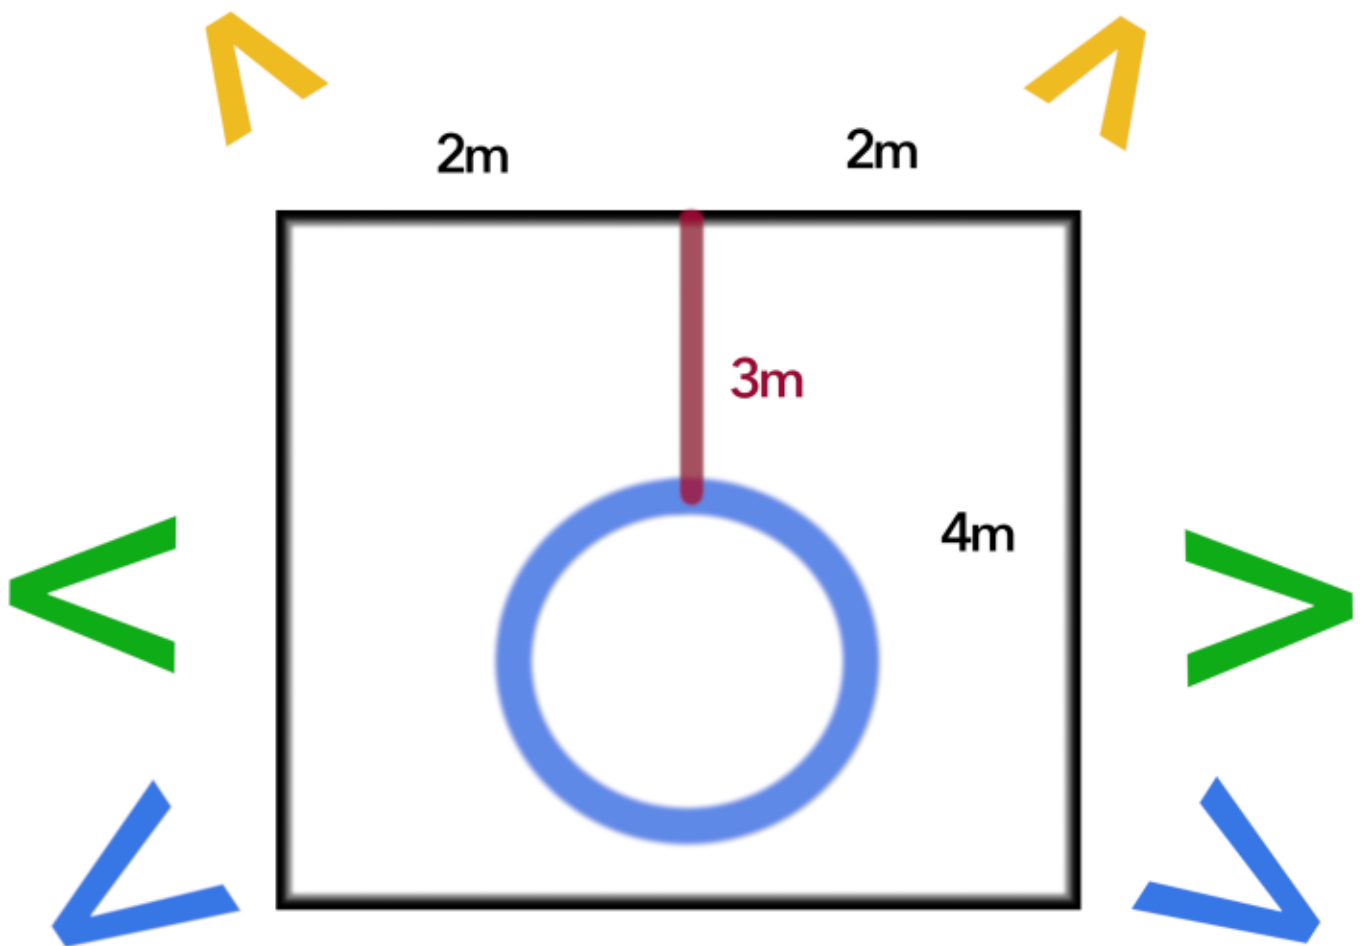

MACBETH - cie d'Âme de Coeur

06 41 91 74 46 - ivan.bougnoux@gmail.com

distance sécurité du public à 1m de l'espace de jeu

Légende

- douche
- PAR 64 au minimum
- PAR 64 au minimum

- PAR 56 au sol
- prolon électrique
- zone de jeu

Son

Diffusion stéréo avec console 6 pistes, entrée jack 3,5mm